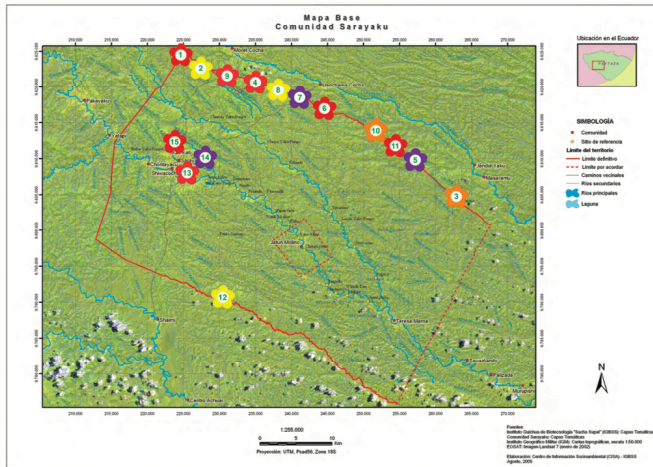

TERRITOIRE DE SARAYAKU : EMPLACEMENT DES CLAIRIÈRES DE LA FRONTIÈRE DE VIE

- TIAM 
- LANTA YAKU 
- AMAZANKA SACHA 
- SACHA WARMI 
- WAYAKAN 
- TZURU WITA 
- ANKILLA URKU 
- SHILISHILI PAKCHA 

-  CHILI URKU
-  AYA SACHA
-  JANDIA YAKU
-  ALLPA SUPAY WARMI
-  KUSHILLU URKU
-  WAMAK URKU
-  TARAPICHE URKU

LÉGENDE DE LA CARTE

-  Noms des clairières
-  Limites du territoire de Sarayaku